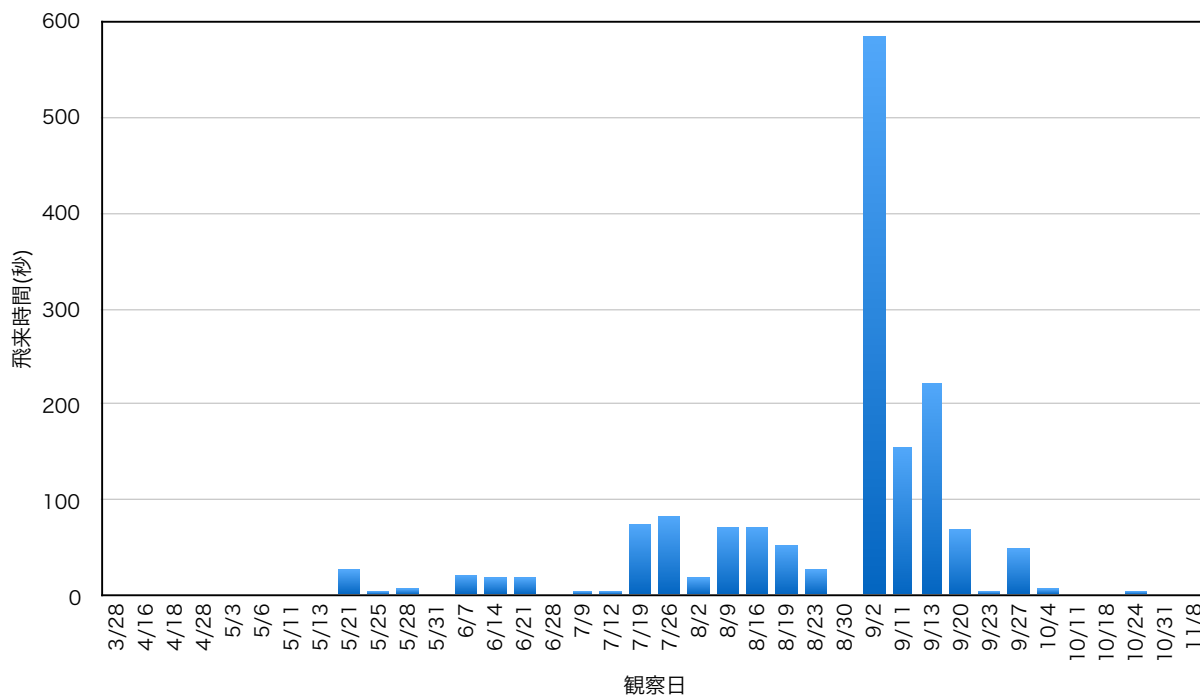

[グラフ1] アブラコウモリの飛来時間

[グラフ2] 時間毎の飛来時間