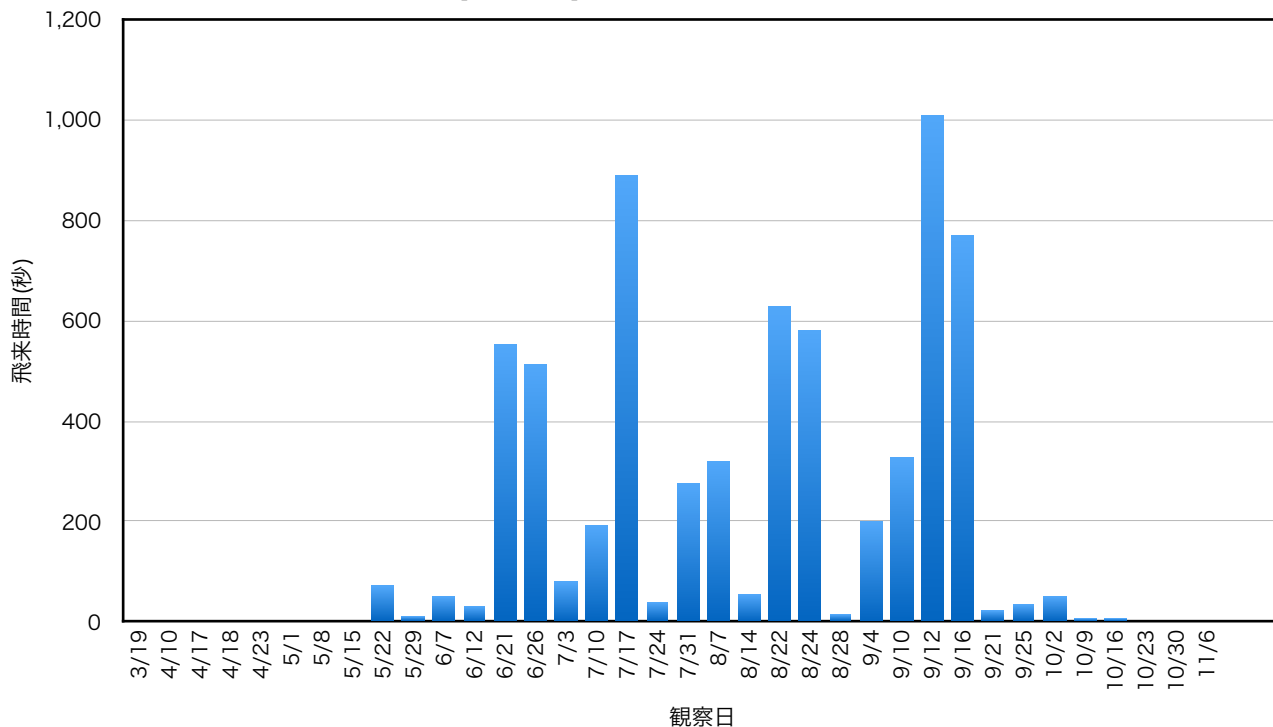

[グラフ1] アブラコウモリの飛来時間

[グラフ2] 時間毎の飛来時間