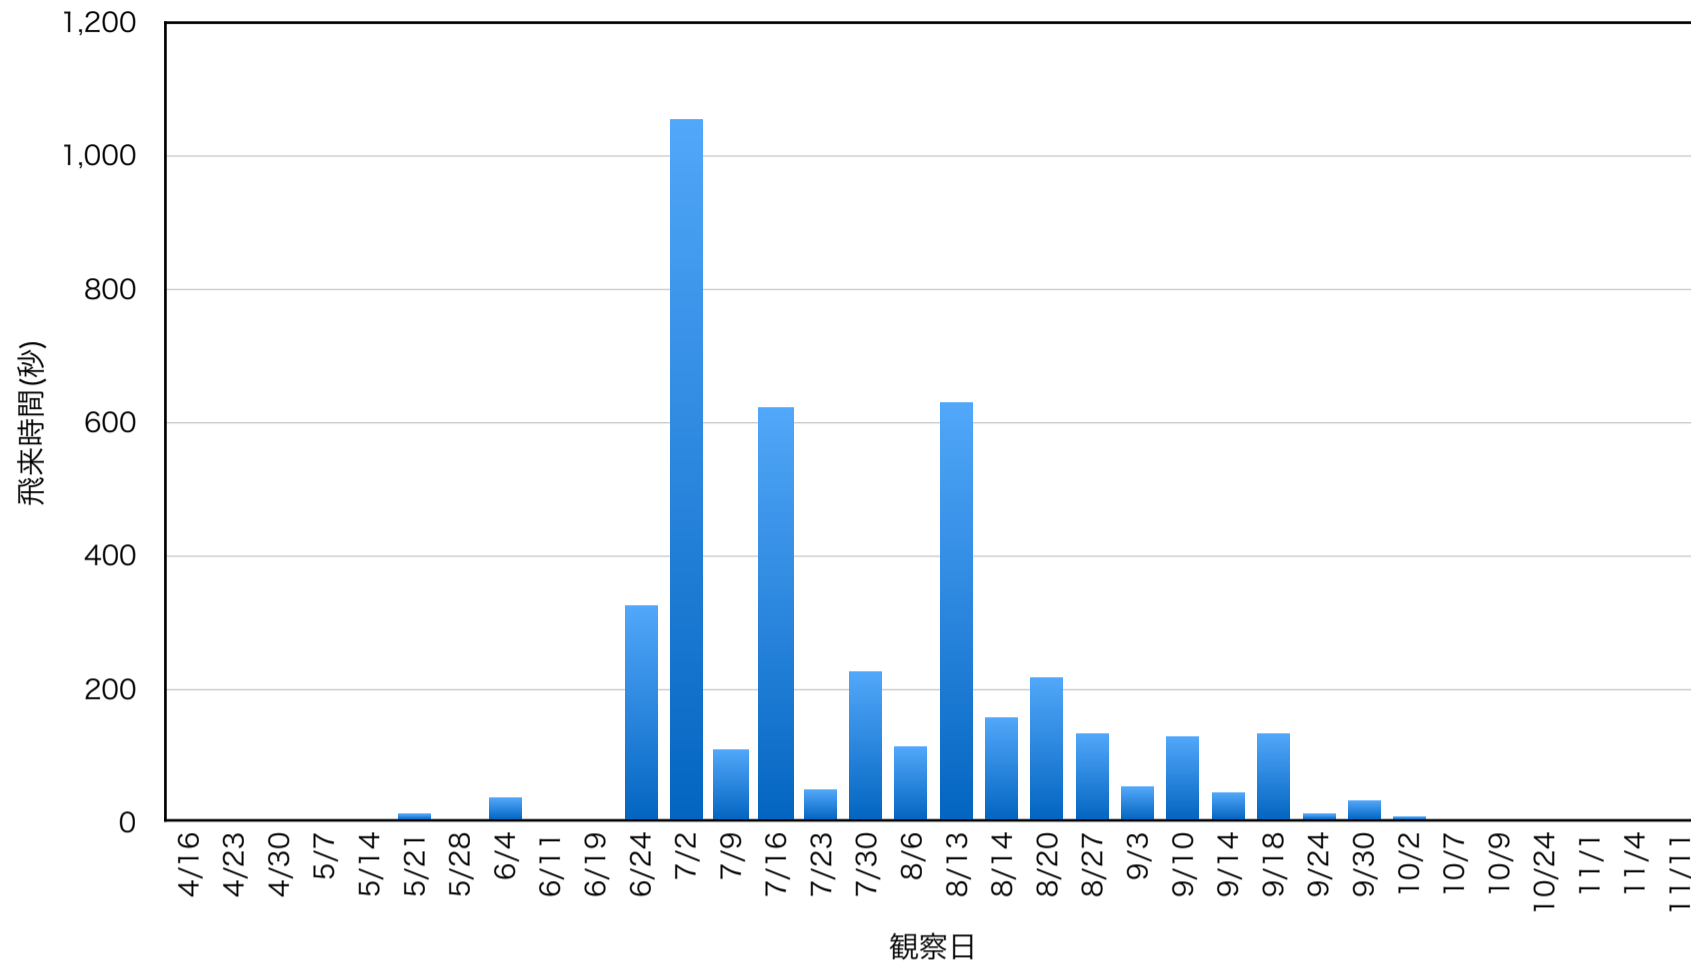

[グラフ1] アブラコウモリの飛来時間

[グラフ2] 時間毎の飛来時間